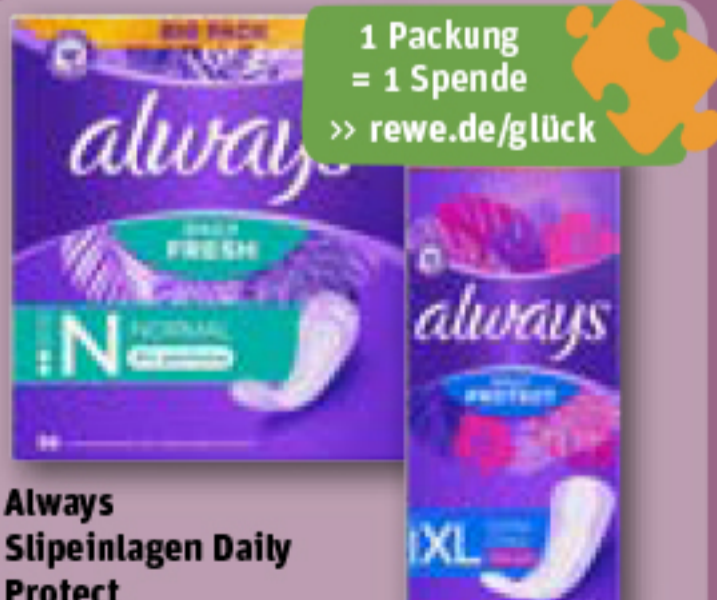

Aktion
1.49

**Listerine
Total Care
Mundspülung**
versch. Sorten,
je 500-ml-Fl.
(1 l = 7.98)

Aktion
3.99

**Axe
Bodyspray**
versch. Sorten,
je 150-ml-Dose
(1 l = 23.27)

Aktion
3.49

**Always
Slipeinlagen Daily
Protect**
XL mit Duft,
je 40-St.-Pckg.
**oder Slipeinlagen
Daily Fresh
Normal,**
je 56-St.-Pckg.