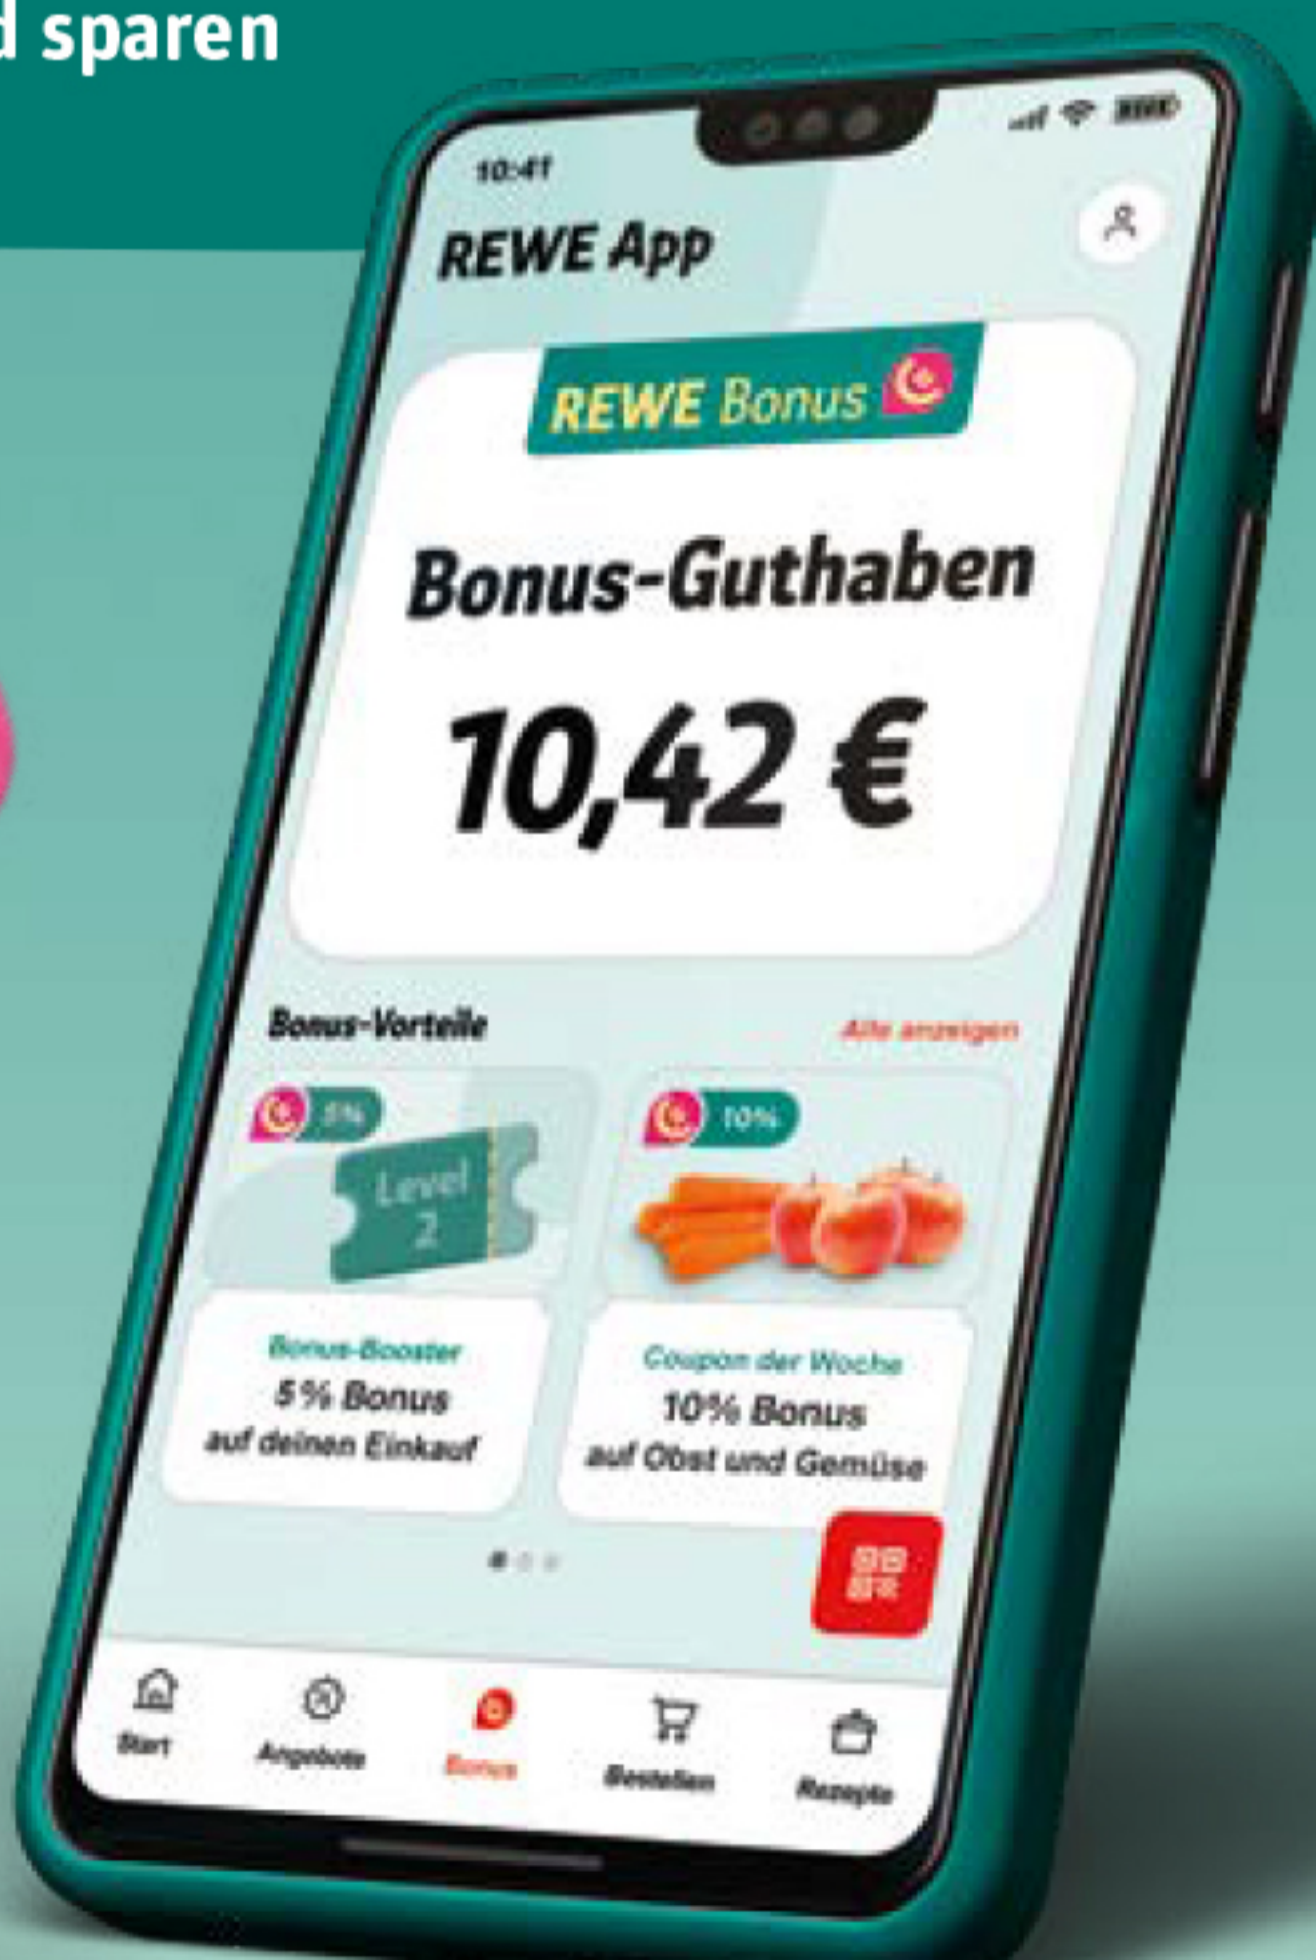

Knaller
1.69

**Frisches gemischtes
Hackfleisch**
zum Braten, aus
Schweine- und
Rindfleisch, stets
frisch hergestellt,
je 100 g

Knaller
0.79

Bedienungsware nur in Märkten mit Bedienungstheke erhältlich.

WIR SIND FÜR DICH DA

Unser Unternehmen ist Bio-zertifiziert durch DE-ÖKO-006.

REWE Bonus

Sammele Euros in der REWE App!

So funktioniert's:

Vor dem Einkauf **REWE App** downloaden und an **REWE Bonus** teilnehmen

Beim Kauf von Artikeln mit **Euro-Smiley** sammelst du **Bonus-Guthaben** in der REWE App

Scanne dazu einfach deine **REWE App** an der Kasse

Guthaben kannst du später jederzeit einlösen und sparen

Einfach teilnehmen, einkaufen,
Euros ansparen.

Jetzt gekennzeichnete Produkte im REWE Markt oder im REWE Onlineshop erwerben, mit der REWE App Bonus-Guthaben erhalten und beim nächsten Einkauf einlösen. Höhe des Bonus-Guthabens pro Produkt variiert je nach Programmnutzung und kann pro Produkt auch im Cent-Bereich liegen. Eine Auszahlung des Guthabens ist nicht möglich. Weitere Infos unter [rewe.de/bonus](https://www.rewe.de/bonus) oder in der REWE App.

Jetzt in die
REWE App

Laden im
App Store

JETZT BEI
Google Play

REWE Bonus

Der Wunsch-Coupon: Euros nach deinem Geschmack!

-  Sammle Bonus-Guthaben auf alle Produkte einer REWE Marke deiner Wahl
-  Jede Woche frei wählbar in der REWE App
-  Wunsch-Coupon beliebig oft nutzen