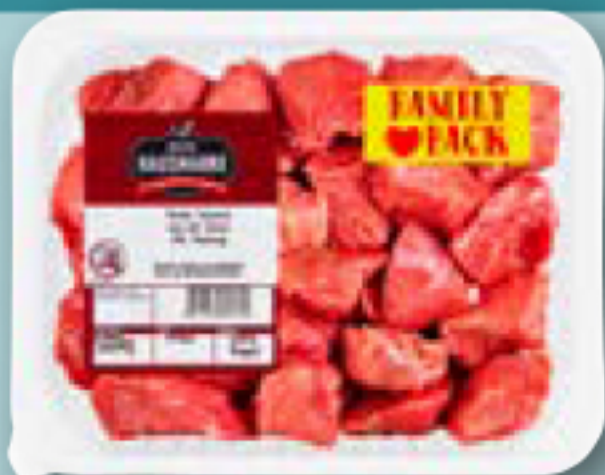

Aktion

1.99

HeimatSchwein

Saugut für Dich.

Haltungsform
2
StallhaltungPlus
haltungsform.de

Schinkengulasch
oder Schinkengeschnetzeltes
vom Heimschwein, aus der
Oberschale geschnitten,
je 100 g

Aktion

0.89

REWE
GRILL

Fleischkäse fein,
mit Röstzwiebeln oder mit Chili
frisch gebacken,
aus Schweine-
und Rindfleisch,
je 100 g

0.99

Fertig gebratene Cevapcici
oder Geflügel-Cevapcici
aus Schweinefleisch oder
Geflügelfleisch,
herzhaft gewürzt,
je St.

0.70

In deinem

Rinder-Gulasch
XXL-Family Pack
SB-verpackt,

je 1-kg-Pckg.

14.90

Frisches Hähnchenbrustfilet
natur
oder mariniert
mit einer Marinade 4 Pfeffer-
Knoblauch-Zwiebel, grillfertig
vorbereitet, Hkl. A, das
Zarteste vom Hähnchen,
je 100 g

**KNALLER
AKTION
0,97**

Frischer
Schweinerückenbraten
zarter Schweinerücken
ohne Knochen, natur
oder gefüllt,
je 100 g

**Aktion
0,77**

fix & fertig

Bodega-Apero-Spieß
nach spanischer Art, mit
Datteln und Pflaumen
in Bacon gewickelt,
je 100 g