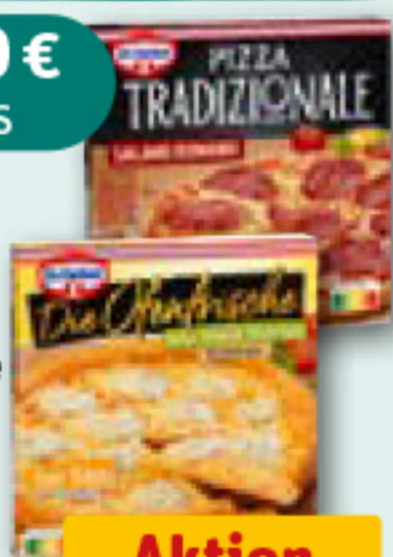

**KNALLER
AKTION
2.49**

Iglo
Filegro Ofen-Backfisch
tiefgefroren,
je 240-g-Pckg. (1 kg = 10.38)
oder Schlemmerfilet Bordelaise
Classic
tiefgefroren,
je 380-g-Pckg. (1 kg = 6.55)

**REWE
Bonus**

**0,40 €
Bonus**

Dr. Oetker
Pizza Tradizionale
Salame Romano
tiefgefroren,
je 385-g-Pckg.
(1 kg = 5.77)
oder Die Ofenfrische
Vier Käse
tiefgefroren,
je 410-g-Pckg.
(1 kg = 5.41)

**Aktion
2.22**