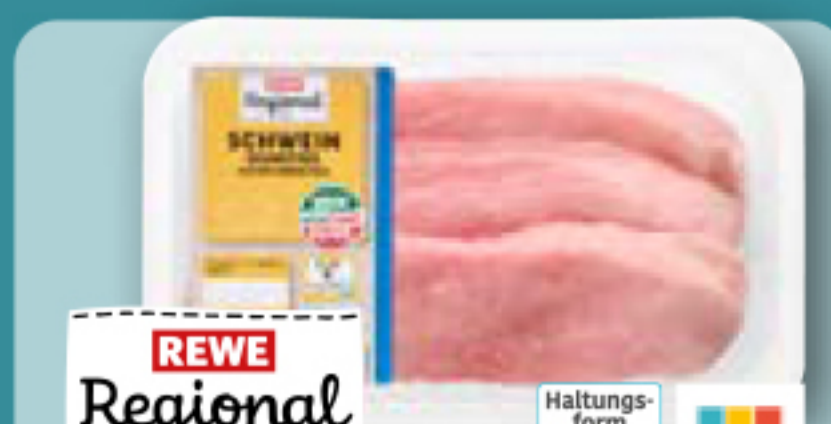

0,89

REWE
GRILL

Minihaxen, gegrillt
fix und fertig gegart
und mariniert,
je 100 g **1,29**

**Hähnchenbrustfilet
im Knuspermantel**
je St. **1,60**

In deinem

**REWE Regional
Schnitzel aus der Oberschale**
SB-verpackt,
je 320-g-Pckg. (1 kg = 14.03)

4,49

**KNALLER
AKTION**

1.11

Rinder Sauerbraten
nach Hausfrauen Art
eingelegt,
je 100 g

Aktion

0.85

Frische Schweine-Minutensteaks
natur oder mariniert »Kentucky«,
»Alio Verde« oder »Oklahoma«,
aus dem zarten Schweinerücken,
grillfertig vorbereitet,
je 100 g