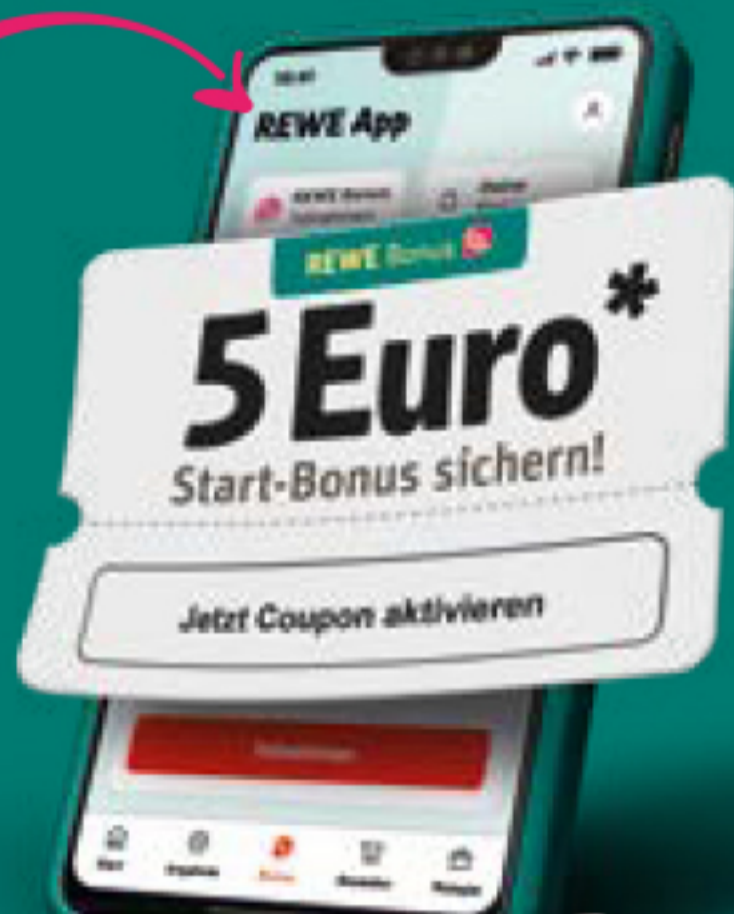

REWE
Dein Markt

Jetzt neu!

REWE Bonus

Bielemeier

Fröndenberg-Langschede
Hauptstraße 30
Gelsenkirchen-Buer
Im Emscherbruch 85

Sammle
Euros
in der
REWE App!

0,50 € Bonus

2-kg-Netz